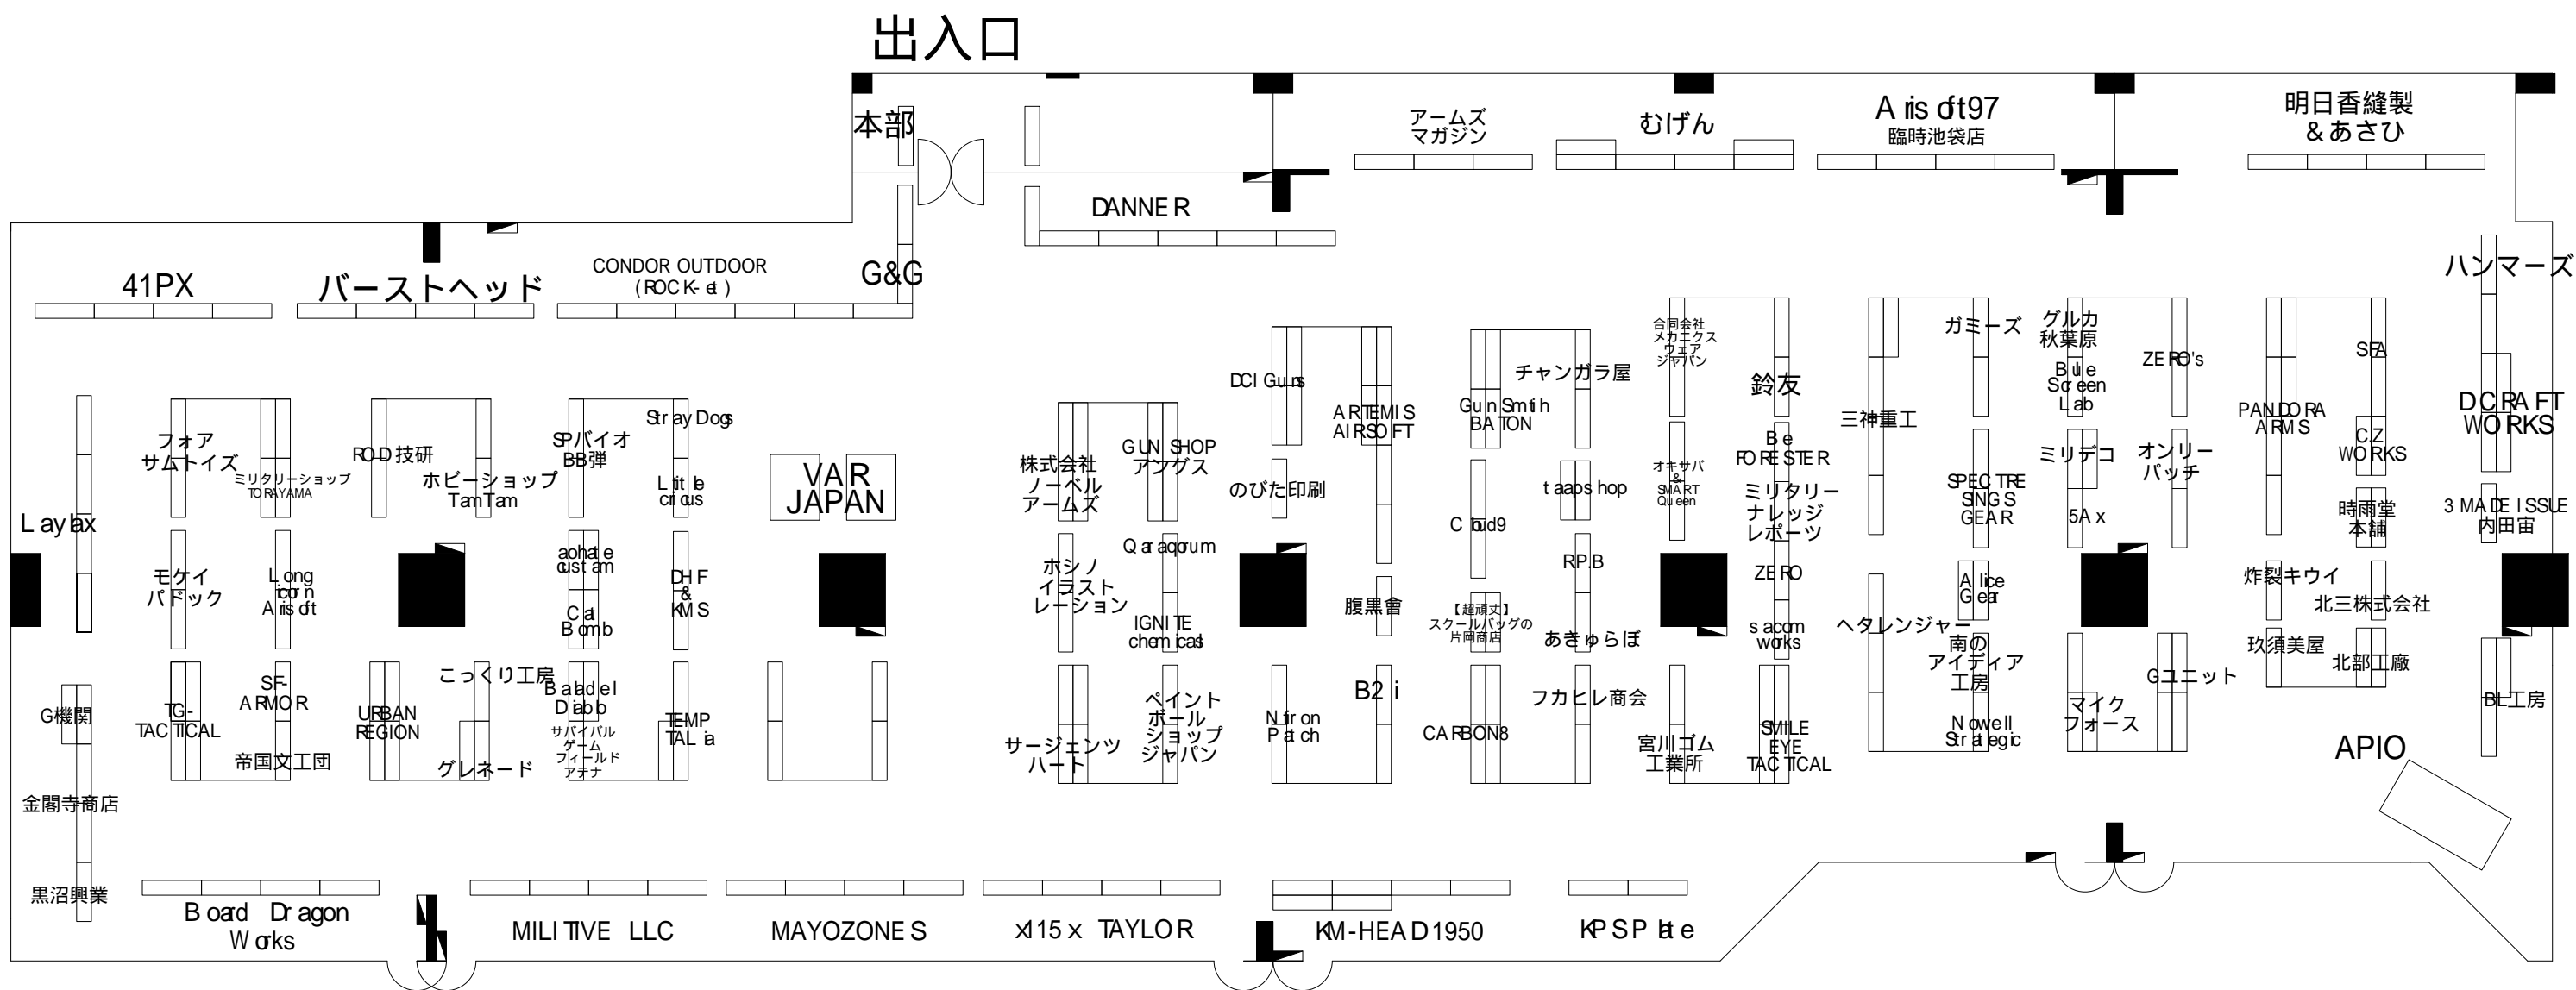

# 第12回爆裂祭会場配置図

— ...1m

開場時間 10:30 ~ 17:00 入場料 1,000円 (再入場可、男女均一)

会場内は全て飲食禁止、禁煙になります。

エアガン・ナイフ・護身用具は18歳未満の方には販売できません。